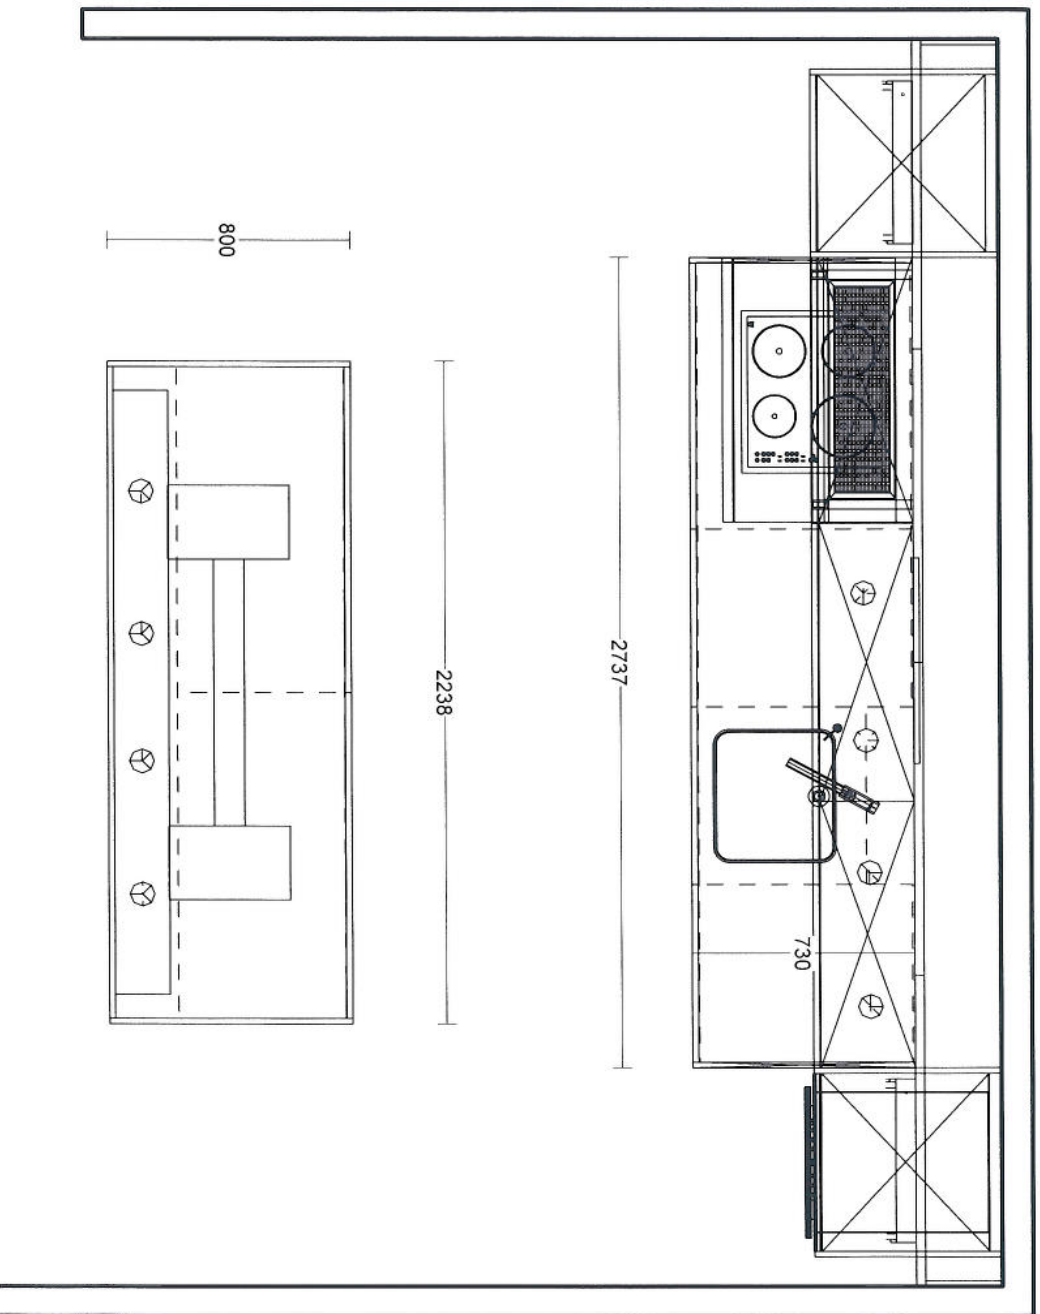

2238

Bruno Piatti AG, Riedmühlest. 16, 8305 Dietlikon

Kunde: Bruno Piatti AG

Riedmühlest. 16, 8305 Dietlikon

Objekt: AFG Küchenzentrum Heerbrugg Bahnhofstrasse 2

9435 Heerbrugg

Darstellung: Vermessung und Layout dieser Darstellung sind verbindlich. Details und Farben können von Zeichnung abweichen. Verbindliche Ausführung gemäss Auslage in Piatti-Ausstellungen oder Bemusterung.

Maassstab: 1:25

Bezeichnung: Leviato-Küche Heert

Plan-Nr.: 8405032479

Datum: 27.03.2009

Sachbearbeiter:

Verkäufer: