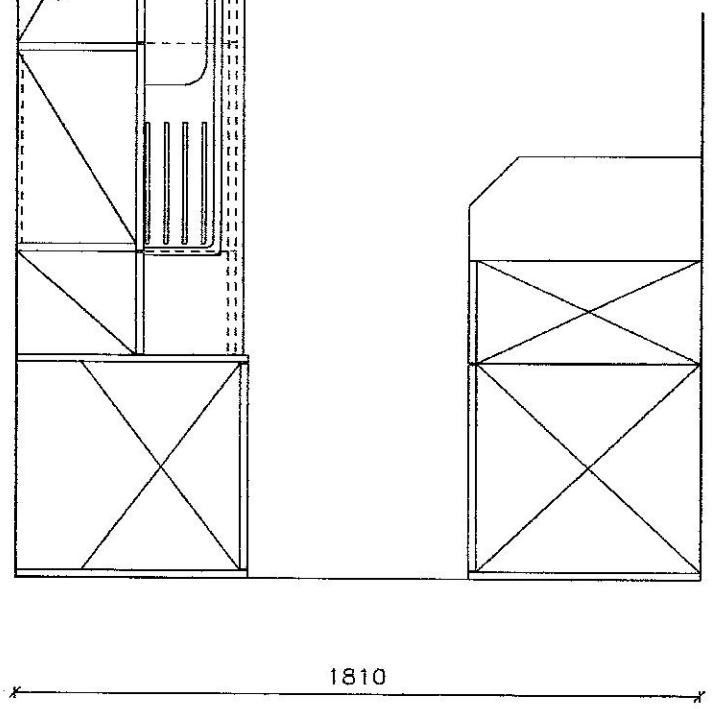

1500

1810

1300

2065

Küche No. 10

magict

Zimber AG
 Platti-Küchen
 Hauptstrasse 26
 4302 Augst
 Tel. 061 811 39 64

RiD	Zimber AG
GR	4302 Augst Hauptstrasse 26
M 1:20	Modell:Primo
RH=250.0	PlAT5012 KUECHE2003 4987 A
W 7.580	Griff:Bugelgriff RC
	Amsler
	25.09.2006 09:51