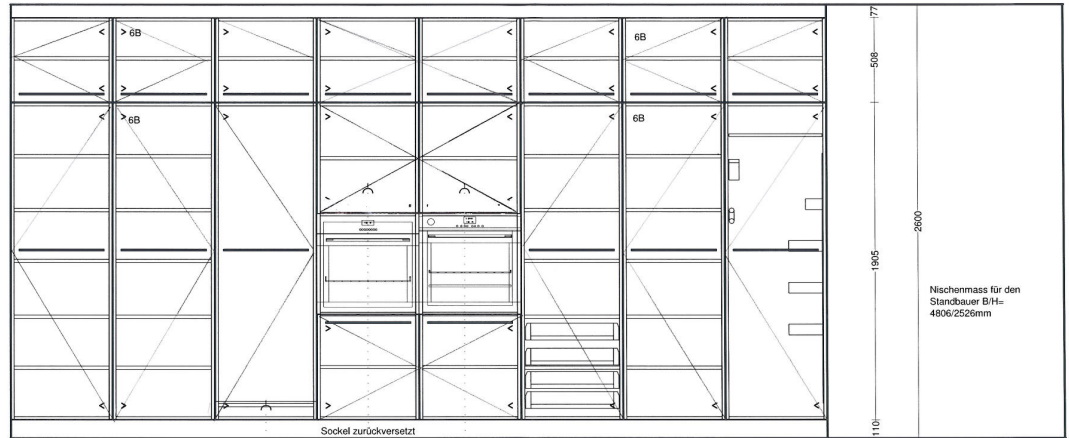

PIATTI EXPONAT 1