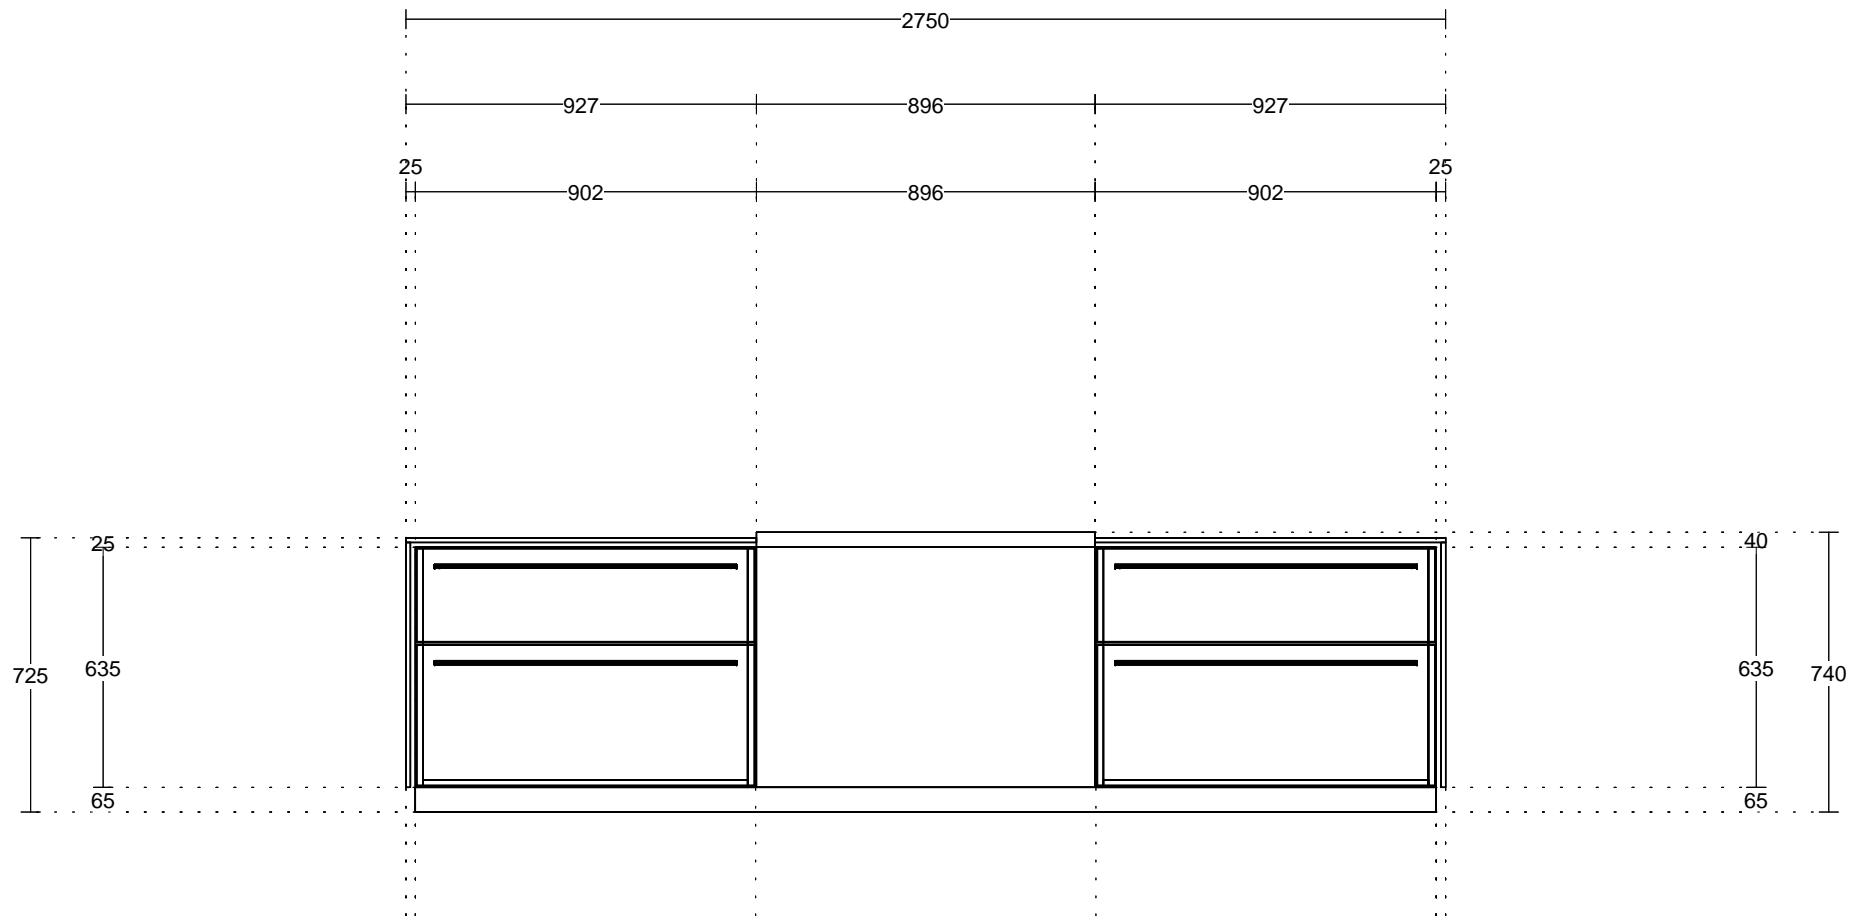

Masstab: 1:20

Bezeichnung: Messeküche Bauen8

Plan-Nr.: BM 2010 kueche3 820:

Datum: 18.08.2010

Sachbearbeiter: Bernarda René

Verkäufer: Steinmann Roland

Kunde: Bruno Piatti AG
 Riedmühlestrasse 16 , 8305 Dietlikon
 Objekt: Messehalle 3 Messehalle 3
 8050 Zürich

Darstellung: Vermassung und Layout dieser Darstellung sind verbindlich, Details und Farben können von Zeichnung abweichen. Verbindliche Ausführung gemäss Auslage in Piatti-Ausstellungen oder Bemusterung.

Masstab: 1:20

Bezeichnung: Messeküche Bauern
 Plan-Nr.: BM 2010 kueche3 820;
 Datum: 18.08.2010
 Sachbearbeiter: Bernarda René
 Verkäufer: Steinmann Roland