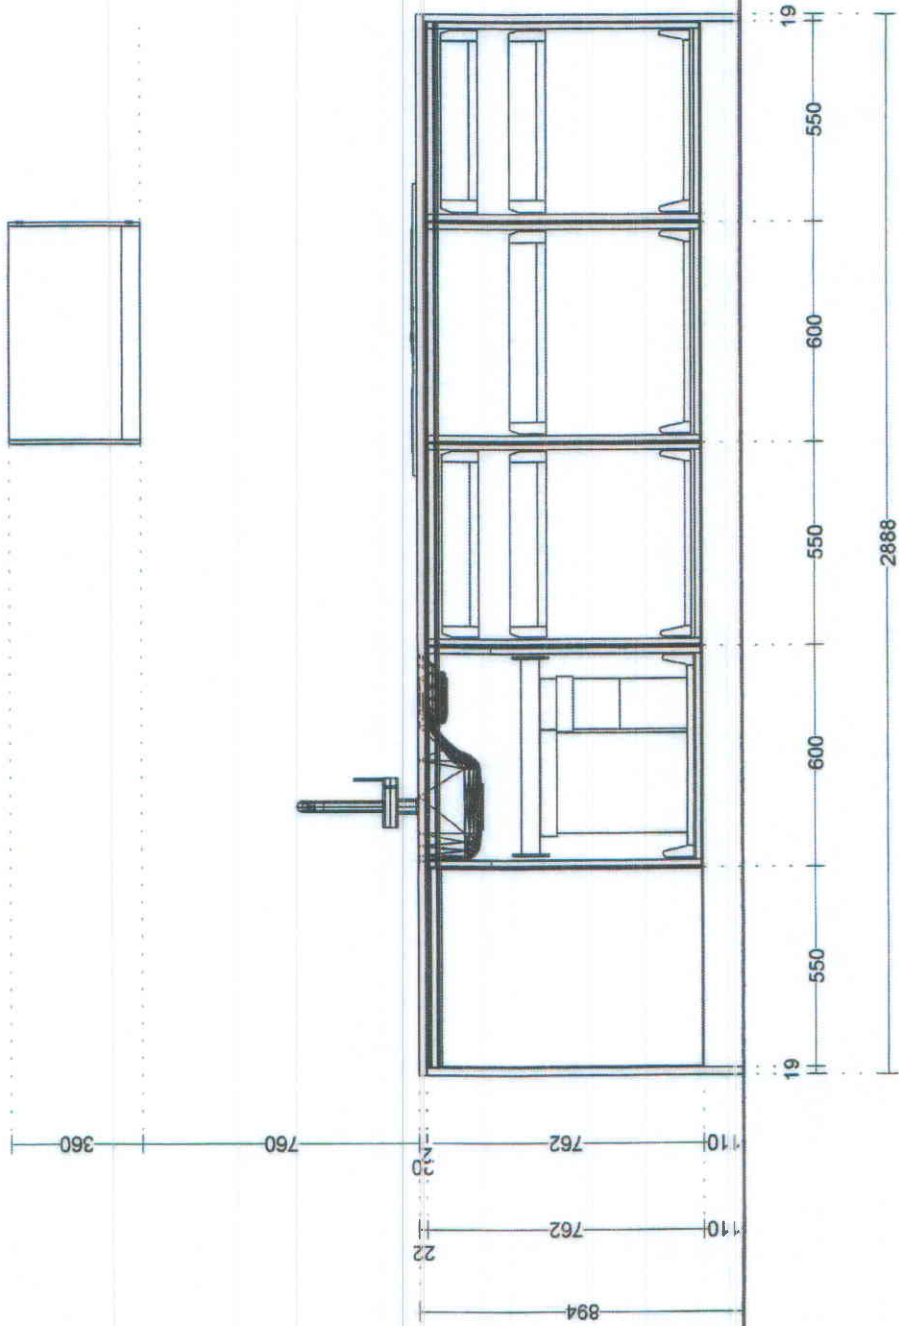

VISTA B

Dis. no: /Cucina d'esposizione Star 6 B UNO DUO - L Data: 25.05.2011	Cliente:	60 ann
Dis.: Vanessa Vieceli Scala: 1:20	Oggetto: Cucina d'esposizione Piatti Star 6B UNO	salathécucine forster