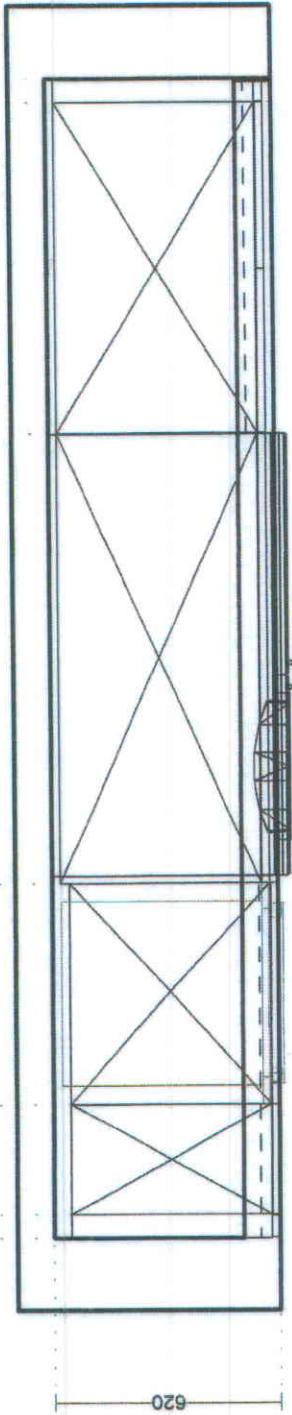

VISTA A

salathécucine 60 anni

Piatti forster

Salathé Cucine SA, Via Generale Arcioni 18, 6806 Lugano / Salathé Cucine 2 SA, Via Bramantino 24, 6800 Locarno

Cliente:

Oggetto: Cucina d'esposizione Piatti Star 6B UNO

Dis. no:

Data: 25.05.2011

Dis.: Vanessa Viecelli

Scala: 1:20

/Cucina d'esposizione Star 6 B UNO DUO - U