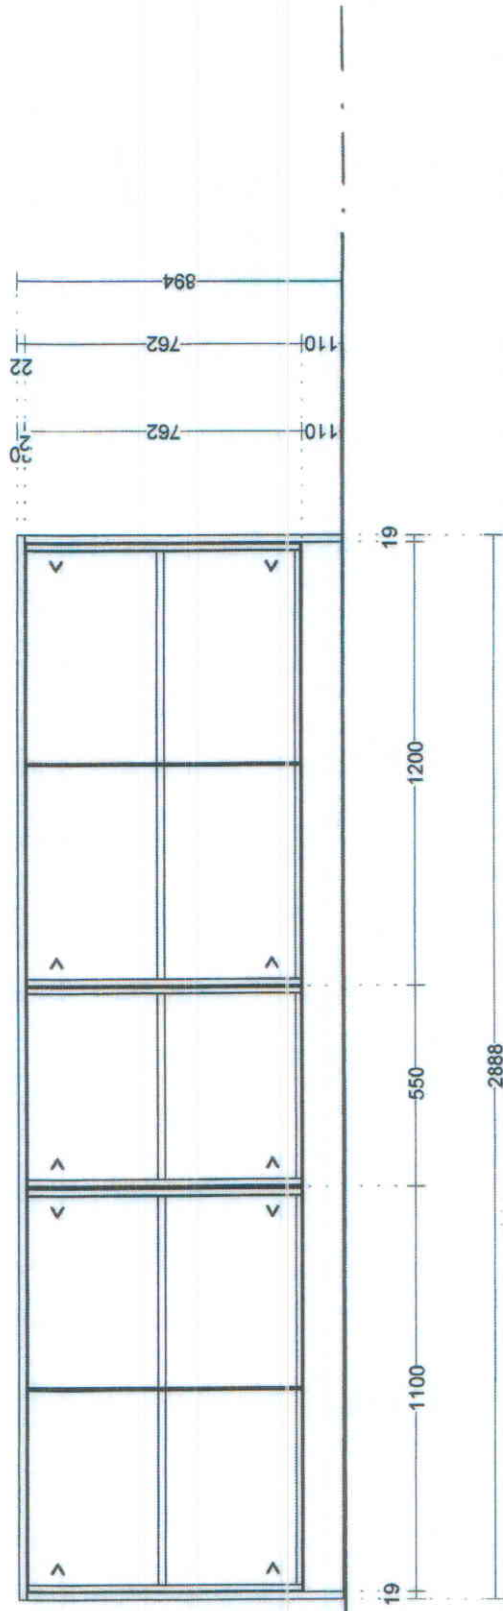

VISTA C

salathécucine 60 anni
Piatti forster

Salathé Cucine SA, Via Generale Ardioni 18, 6905 Lugano / Salathé Cucine 2 SA, Via Bramantino 24, 6600 Locarno

Cliente:

Oggetto: Cucina d'esposizione Piatti Star 6B UNO

Dis. no: /Cucina d'esposizione Star 6 B UNO DUO - L'

Data: 25.05.2011

Dis.: Vanessa Viecelli

Scala: 1:20