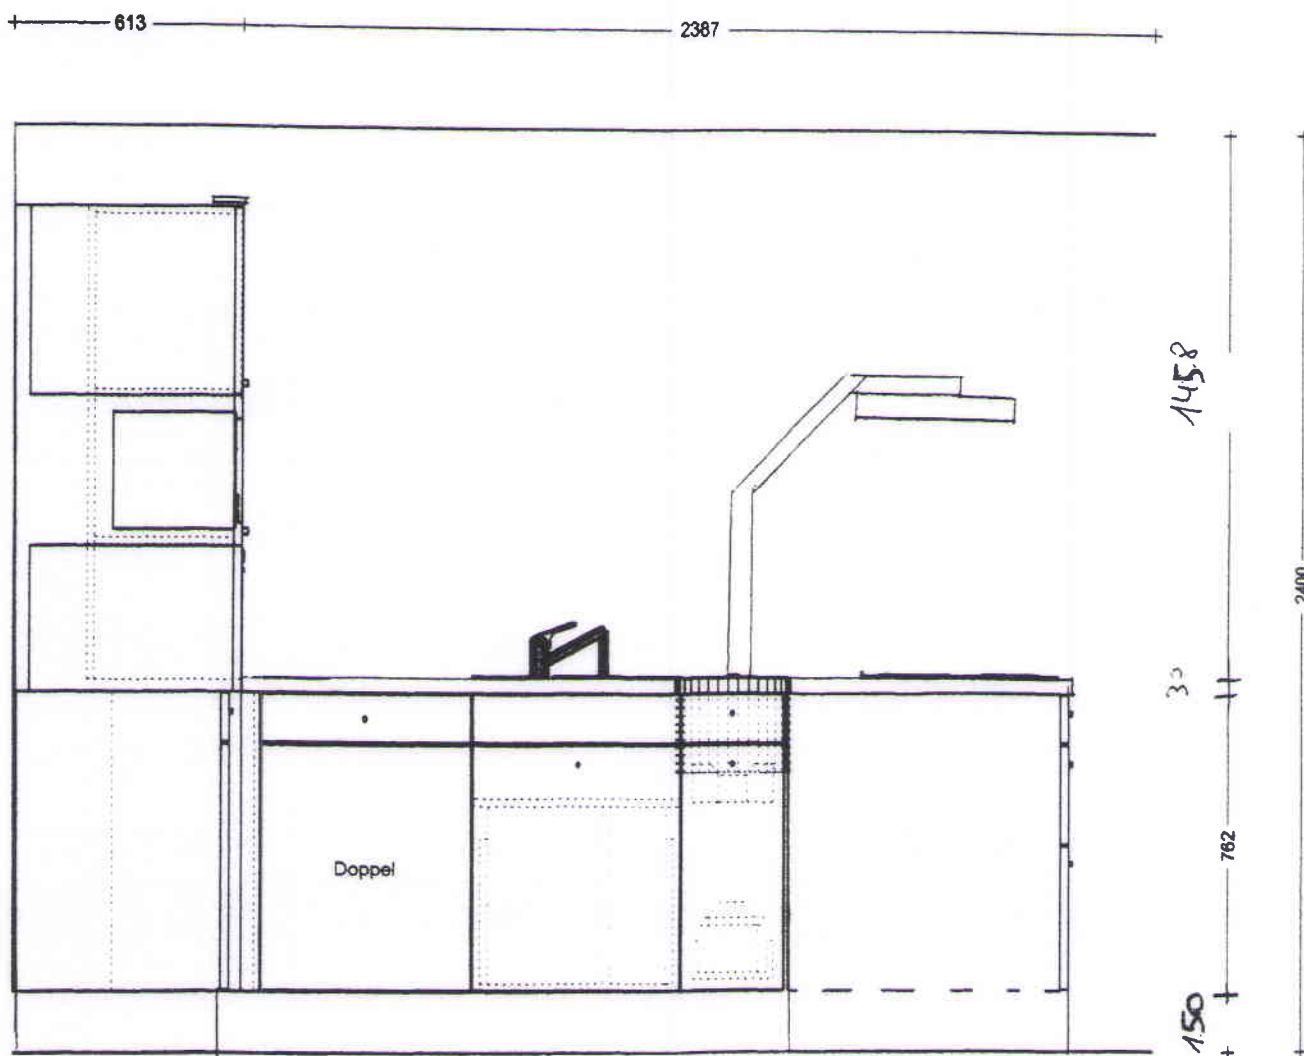

Ansicht 1

salathécucine | 60 anni

Salathé Cucine SA, Lugano - Salathé Cucine 2 SA, Locarno