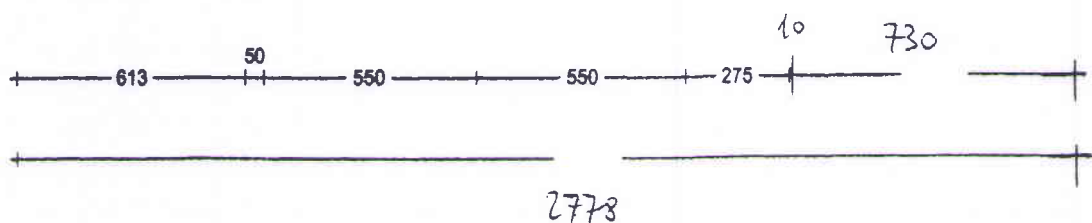

Ansicht 1

salathécucine | 60 anni

Salathé Cucine SA, Lugano - Salathé Cucine 2 SA, Locarno