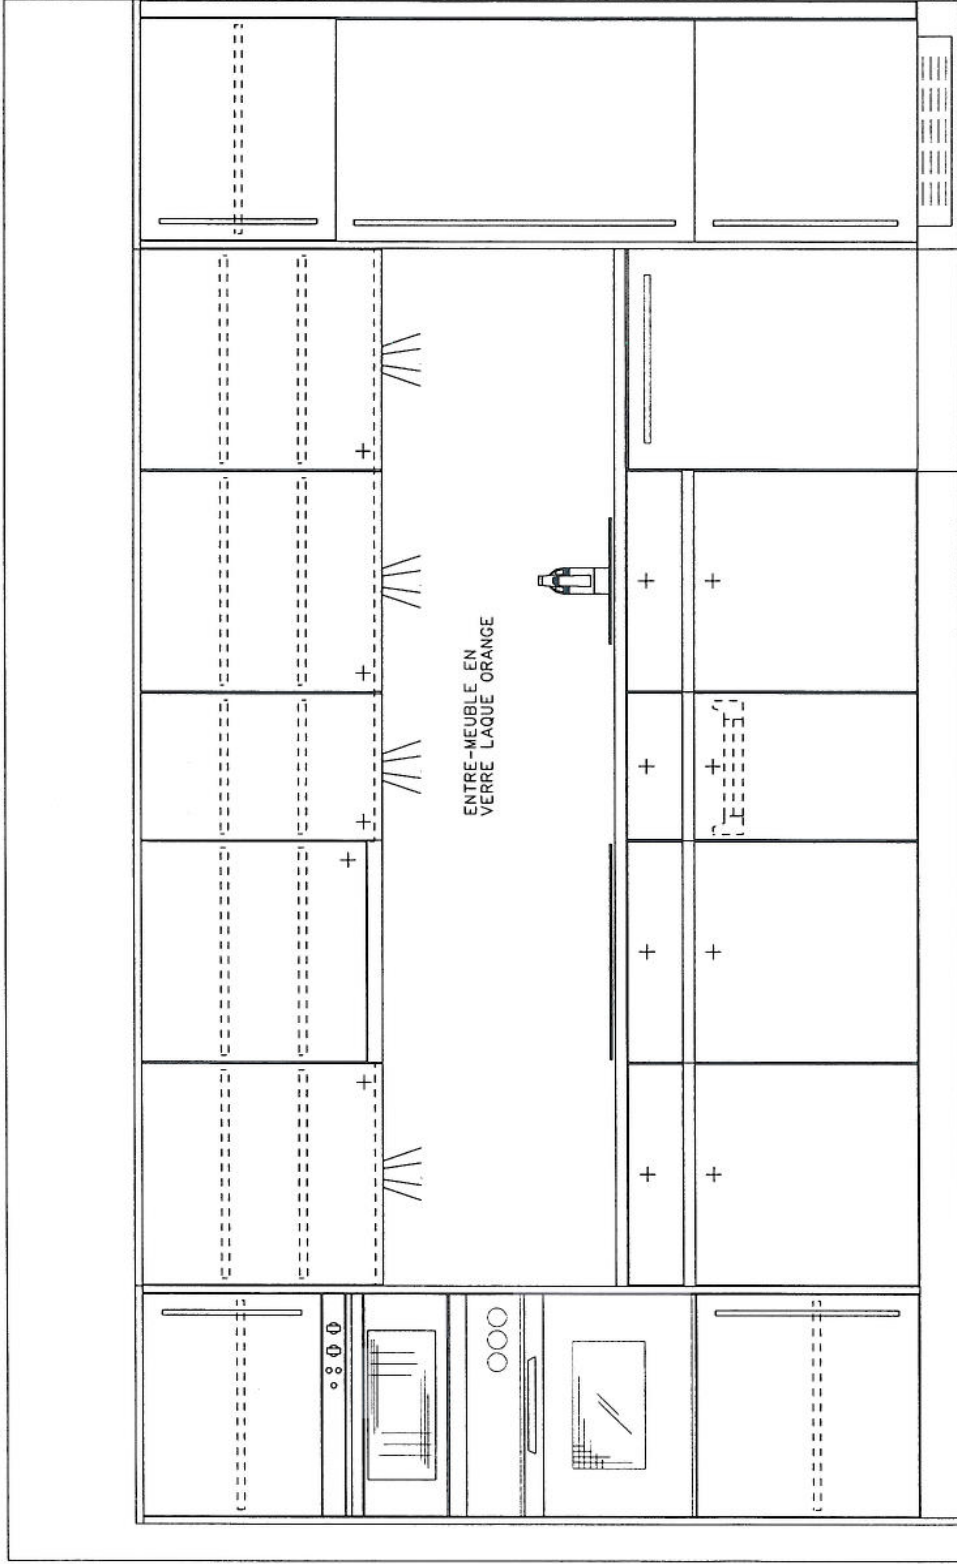

19 600 19 600 19 600 400 600 19 600 600 50

19 600 19 600 19 600 400 600 19 600 600 50

Bruno Piatti SA

rue Industrie 58
1030 Bussigny

Vue AA
E 1:20
HP=250.0
W 7.562

Exposition B. Piatti

CH-1030 Bussigny Rue de l'Industrie 58

Modèle : Strada H

Piatti022006 810339 A

Poignée : sans perforation

Beart

N° 9

24.05.2006 15:38