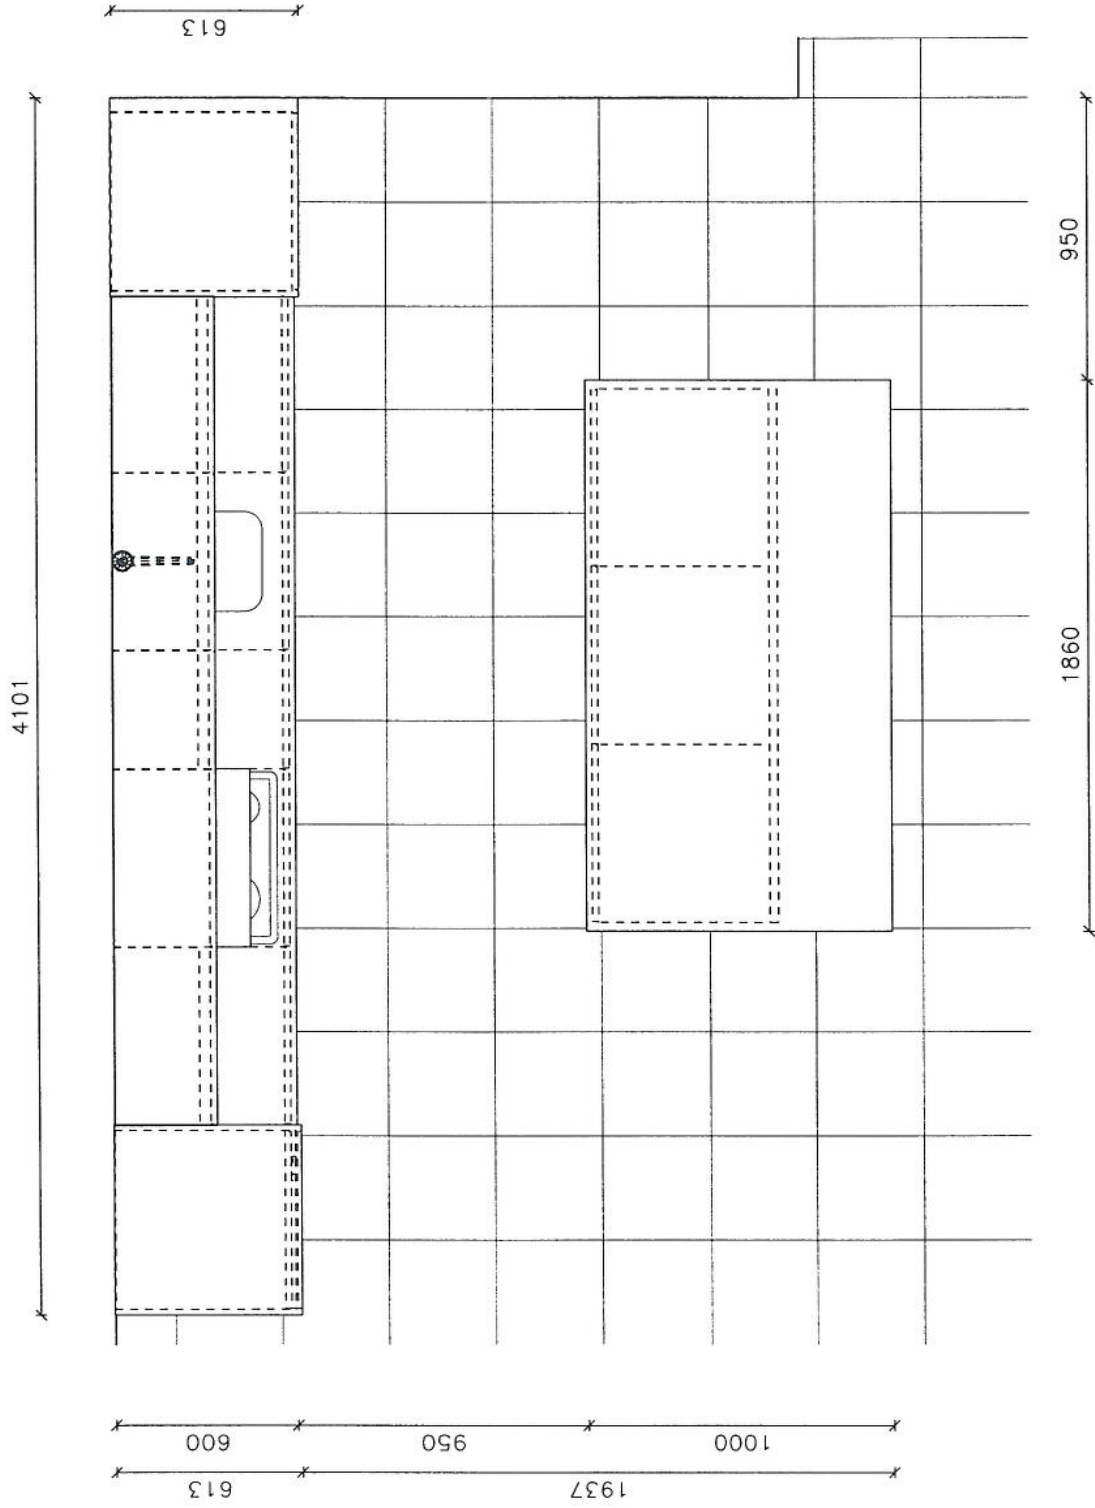

Bruno Piatti SA

rue Industrie 58
1030 Bussigny

Exposition B. Piatti
CH-1030 Bussigny Rue de l'Industrie 58

Vue GR
E 1:25
HP=250.0
W 7.562

Modèle : Strada H
Piatti022006 810339 A

Paignée : sans perforation
Beart

N° 9

24.05.2006 15:38